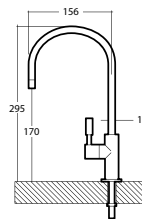

. TORNEIRAS

CÓDIGO	DESCRIÇÃO
--------	-----------

296800	Torneira Robin
--------	----------------

CONEXÃO	1/4"
---------	------

VIAS	1 via água osmotizada
------	--------------------------

579400	Torneira Cosmo
--------	----------------

CONEXÃO	3/8" F
---------	--------

VIAS	3 VIAS água osmotizada água quente água fria
------	---

297400	Torneira Sintra
--------	-----------------

CONEXÃO	3/8" F
---------	--------

VIAS	3 VIAS água osmotizada água quente água fria
------	---