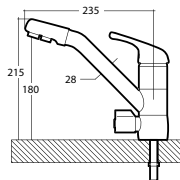

. TORNEIRAS

CÓDIGO	DESCRIÇÃO
--------	-----------

296800	Torneira Robin
--------	----------------

CONEXÃO	1/4"
---------	------

VIAS	1 via água osmotizada
------	--------------------------

579400	Torneira Cosmo
--------	----------------

CONEXÃO	3/8" F
---------	--------

VIAS	3 VIAS água osmotizada água quente água fria
------	---

297400	Torneira Sintra
--------	-----------------

CONEXÃO	3/8" F
---------	--------

VIAS	3 VIAS água osmotizada água quente água fria
------	---

298000	Torneira Forum
--------	----------------

CONEXÃO	3/8" F
---------	--------

VIAS	3 VIAS água osmotizada água quente água fria
------	---