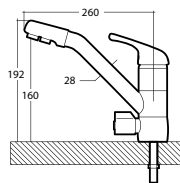

. TORNEIRAS

CÓDIGO	DESCRIÇÃO
--------	-----------

296800	Torneira Robin
--------	----------------

CONEXÃO	1/4"
---------	------

VIAS	1 via água osmotizada
------	--------------------------

579400	Torneira Cosmo
--------	----------------

CONEXÃO	3/8" F
---------	--------

VIAS	3 VIAS água osmotizada água quente água fria
------	---

297400	Torneira Sintra
--------	-----------------

CONEXÃO	3/8" F
---------	--------

VIAS	3 VIAS água osmotizada água quente água fria
------	---